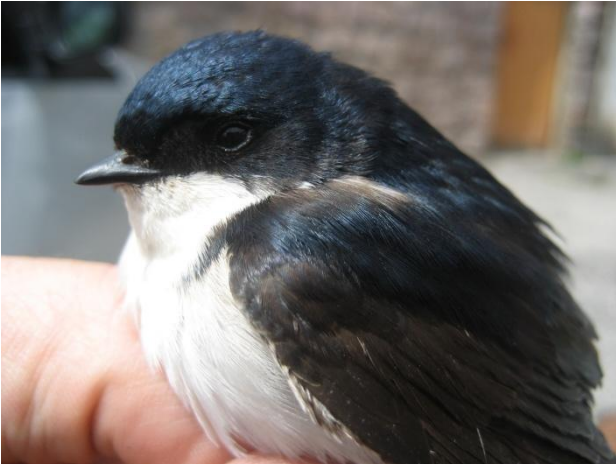

Mehlschwalbe *Delichon urbica*

21. Juli -M- Ad. Cod. 4

21. Juli -W- Ad. Cod. 4

21. Juli
-W-
Ad. Cod. 4